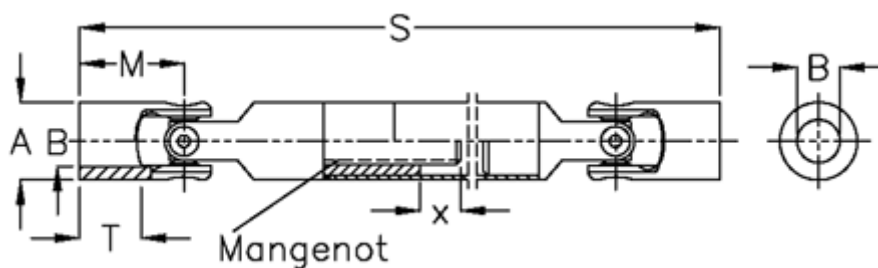

Varenummer: 076501001
Beskrivelse: Krydsled med udtræk 0.650.100.001
S=372 X=50 Boring 32H7, nåleleje

Mål

A	= 50
B H7	= 32
M	= 66
Mangenot	= 6x28x32
MD max. Nm	= 120
s	= 372
T	= 40
x	= 50